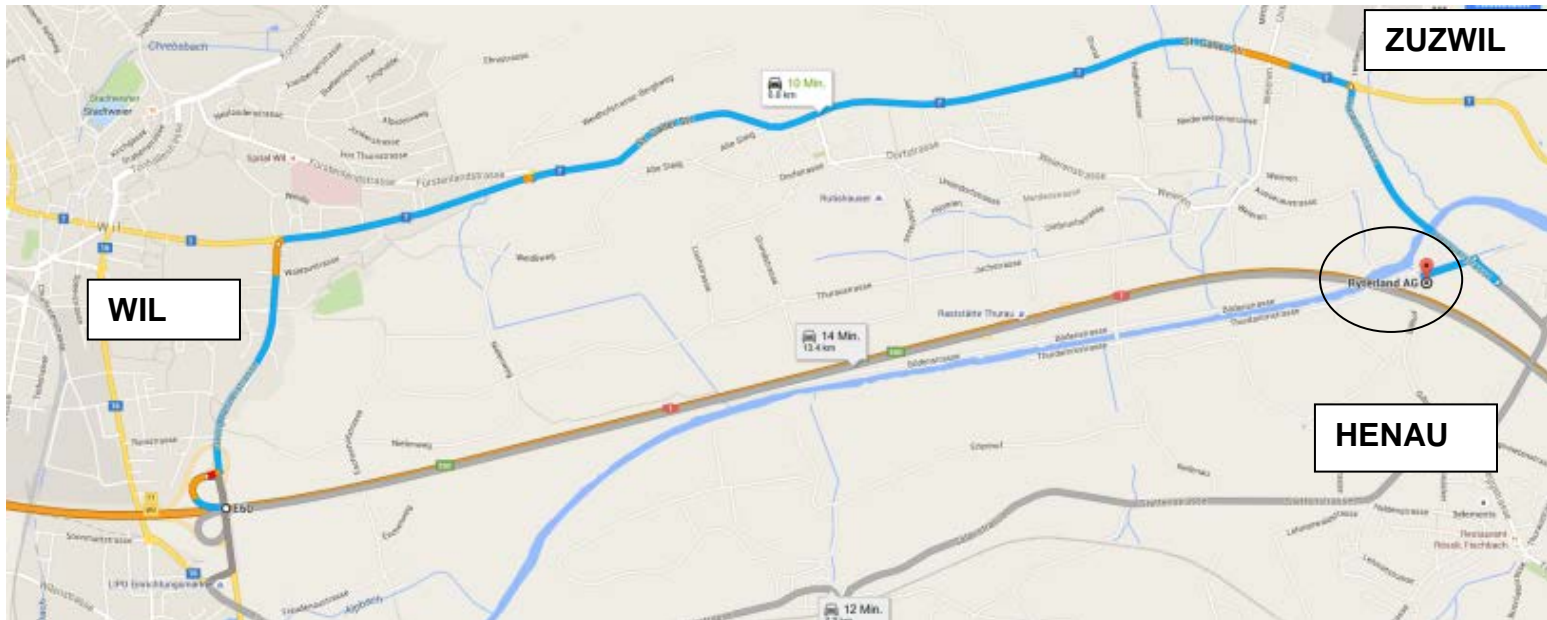

Zufahrtsplan

Navi:
Henauerstrasse
9247 Henau SG
9°06'53"E / 47°27'47"N
E726'380 / N258'170

Die Anlage befindet sich direkt an der Autobahn A1 Winterthur - St.Gallen zwischen den Ausfahrten Wil und Uzwil.

Autobahnausfahrt Wil nach Zuzwil in Richtung Henau → Wegweiser beachten
Von Wil her kommend bei Migrolino in Zuzwil am Kreisler erste Ausfahrt, dann über Brücke Richtung Henau
dann Wegweiser zu Ryterland/Gillhof 9247 Henau folgen.