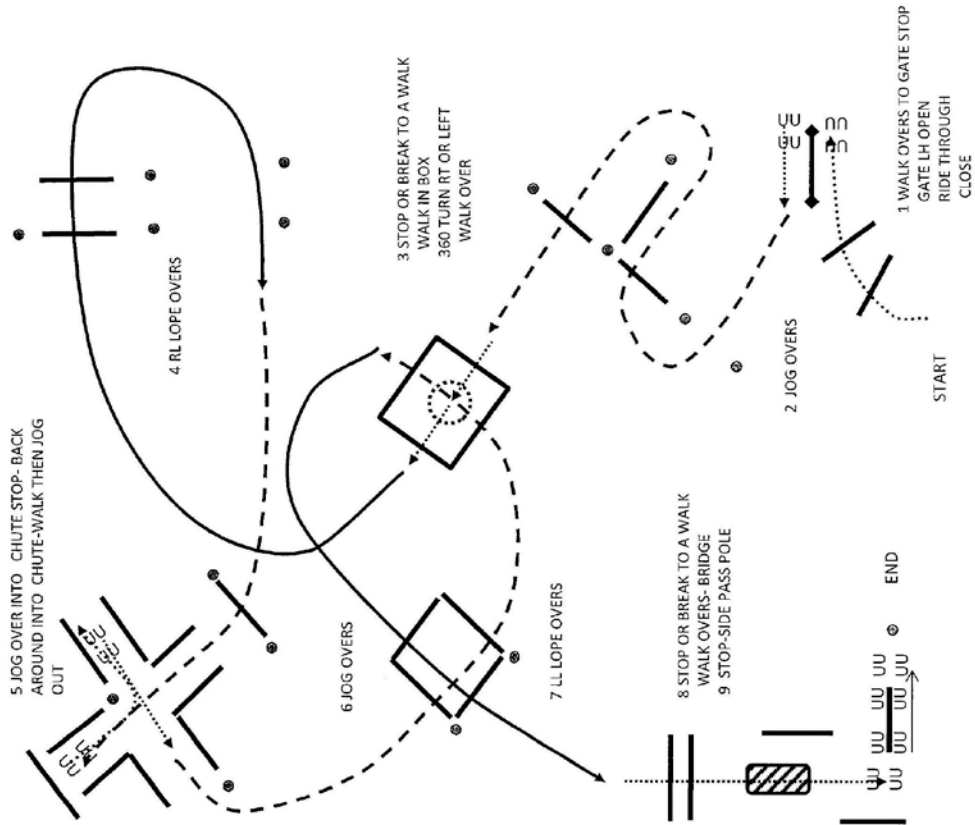

ApHC Open Green Trail

ANNDENNISDESIGN COPYRIGHT 2018
ALL RIGHTS RESERVED