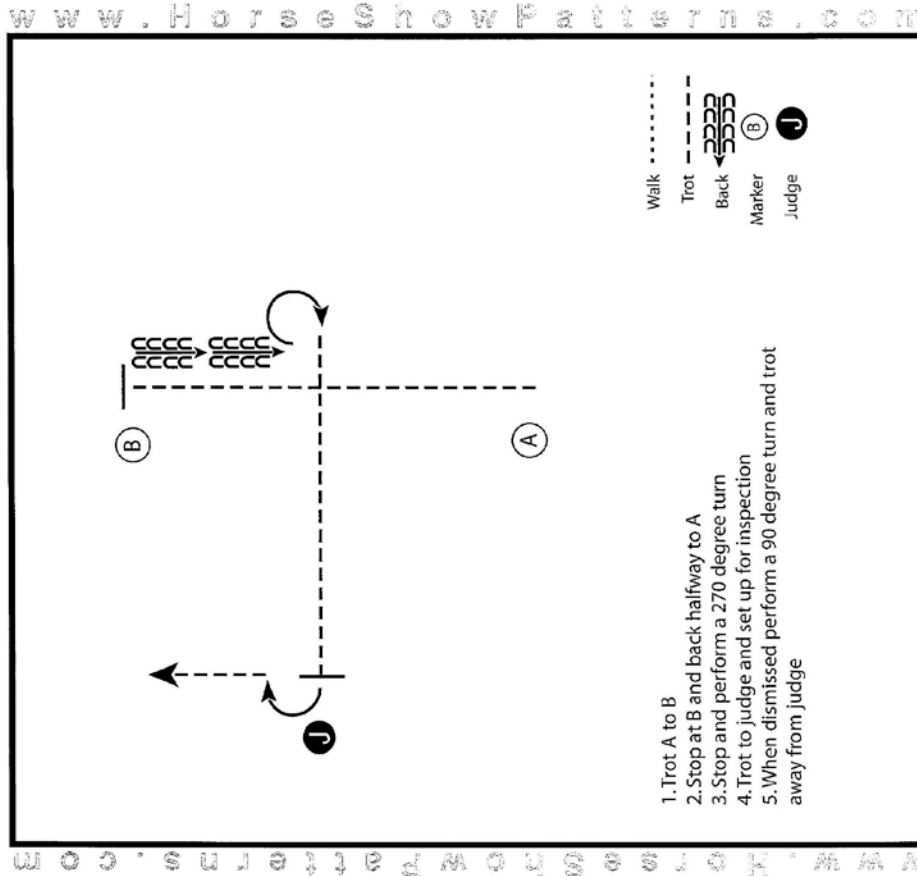

Ausbruchsicher.

Mit unserem Paddocksystem bleiben Ihre Pferde da, wo sie sein sollten.

Santis Color Show

Open Showmanship

Show Date: 06-02-2018

[S/2-3]

Pattern Provided by:
ApHCS

©2018 HorseShowPatterns.com. All Rights Reserved