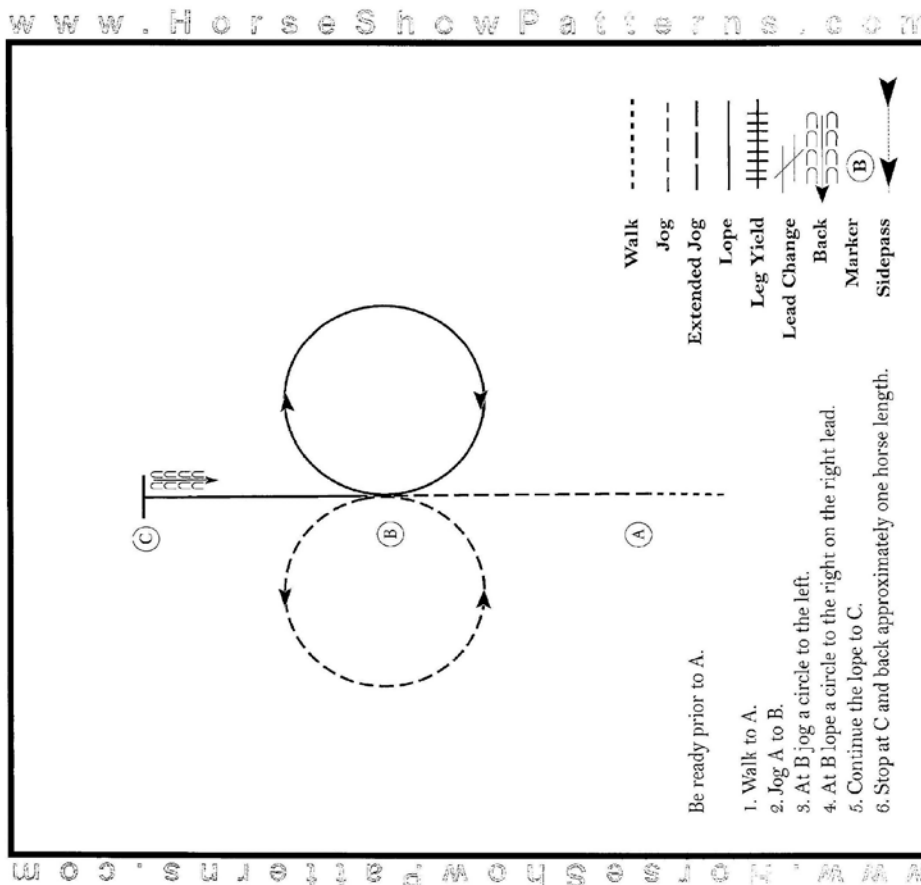

Santis Color Show
APHA Youth Horsemanship

Show Date: 06-03-2018

[WH/1-19]

Pattern Provided by:
ApHCS

©2018 HorseShowPatterns.com. All Rights Reserved.