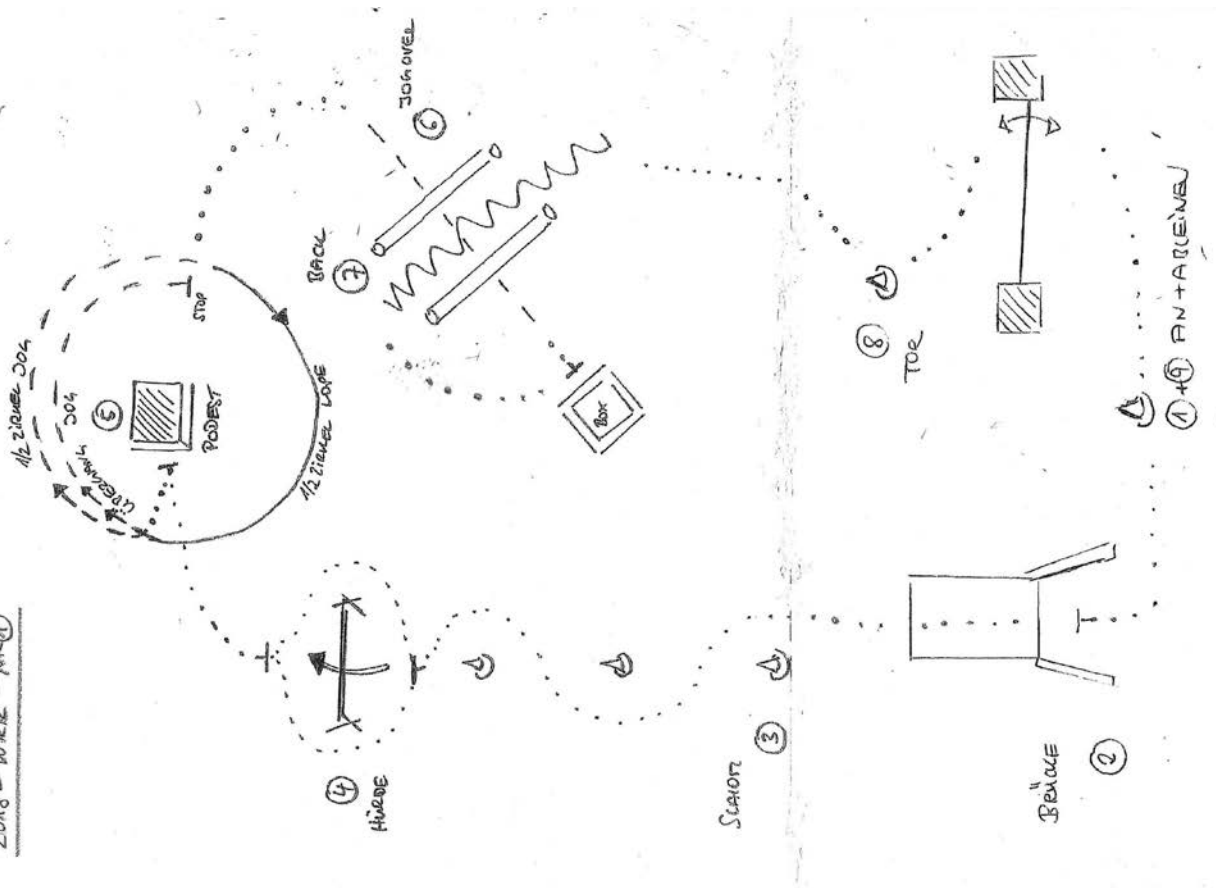

Horse and Dog Trail

2018-WRR-NR1

2018-WRR-NO1-Text

1) **ABLEINEN**
  - Mit dem angeleiteten Hund zur Start-Pylone. Anhalten und den Hund ableinen.
2) **BRÜCKE**
  - Mit dem Hund bei Fuss zur Brücke , vor der BRÜCKE stop, um den Hund vor der Brücke abzusetzen (SITZ) od abzulegen (PLATZ). Hund wartet dort.
  - Reiterpaar im Walk über die Brücke. Danach den Hund über die Brücke abrufen. Mit Hund bei FUSS weiter zum Manöver Slalom.
3) **SLALOM**
  - SLALOM um Pylonen im WALK , Hund BEI FUSS.
4) **HÜRDE**
  - WALK zur HÜRDE, Hund bei Fuss. Hund vor der Hürde absetzen (Hund macht Sitz und wartet dort vor der Hürde) , während das Reiterpaar rechts oder links an der Hürde vorbei reitet. Reiter positioniert sich hinter der Hürde , um den Hund über die Hürde abzurufen. Hund springt über Hürde - Hund danach ins Fuss nehmen und weiter im WALK zum PODEST.
5) **PODEST**
  - WALK zum Podest mit Hund bei Fuss. Hund aufs PODEST schicken, wo er Sitz oder Platz machen soll. Hund wartet , während der Reiter das Podest umzirkeht : 1/2 Zirkel im Jog, 1/2 Zirkel Lope, 1/2 Zirkel wieder Jog. STOP. Hund vom Podest zu sich rufen , weiter im WALK mit Hund bei Fuss Richtung JOG-OVER.
6) **JOG -OVER**
  - JOG-OVER Stangen mit Hund bei Fuss , dann Walk , dann STOP vor der BOX, um Hund in die Box zu schicken, wo er Sitz oder Platz machen soll. Reiter im Walk zum BACK-UP.
7) **BACK -UP**
  - HUND wartet in der Box, während Reiter im Walk zum BACK-UP reitet. Rückwärts durch die Stangen. Danach Hund wieder abrufen . Mit Hund bei Fuss im WALK zum Tor .
8) **TOR:**
  - WALK mit Hund bei Fuss in Richtung Tor.
  - Hund an der Pylone ins SITZ oder PLATZ . Hund WARTET.
  - WALK zum TOR . Tor öffnen , durchreiten, Tor schliessen. Hund unter das geschlossene Tor abrufen. Mit Hund bei Fuss weiter zur „Anlein-Pylone“ .
9) **ANLEINEN**
  - Absteigen um den Hund anzuleinen. Gemeinsam die Arena zu Fuss verlassen.

NICHT VERGESSEN: !!! Lächeln sich freuen und verdammt stolz auf das Dreierger-spann sein !!! :-):-:-)