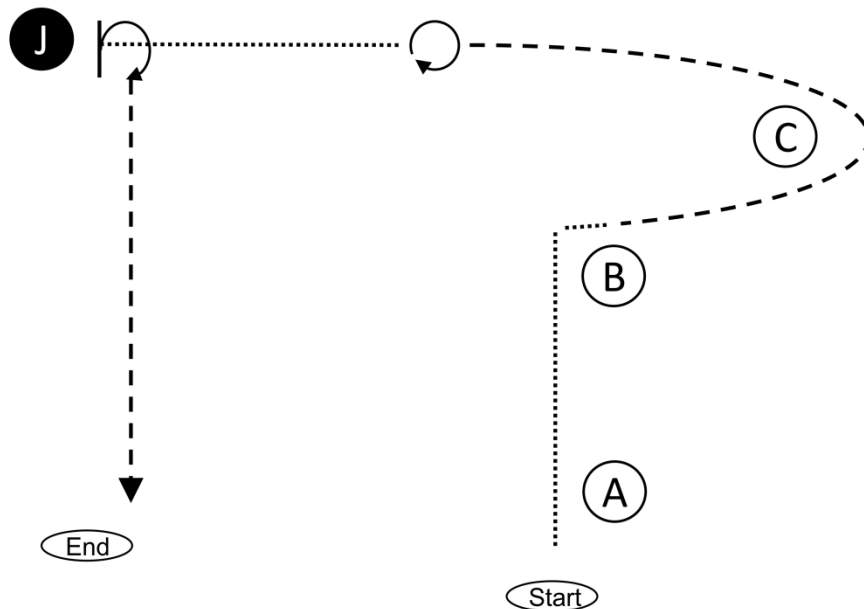

SWRA LK4a+b Showmanship at Halter

.....	Walk	● ● ●	Back Up	Ⓐ	Marker
- - -	Jog / Trot	↻	Turn	ⓙ	Judge
— — —	Lope / Canter	↻↻	Side-pass	🌸🌸🌸	Flowers
|	Stop	△	Cone	🌿	Plants

Be ready before A

1. Walk from cone A to and around cone B
2. Jog after cone B and around cone C as shown
3. Halfway between C and the judge, stop and turn 360° to the right
4. Walk to judge and set up for inspection
5. When dismissed, turn 270° to the right and jog away to line up

Follow the instruction of your ring steward and door man