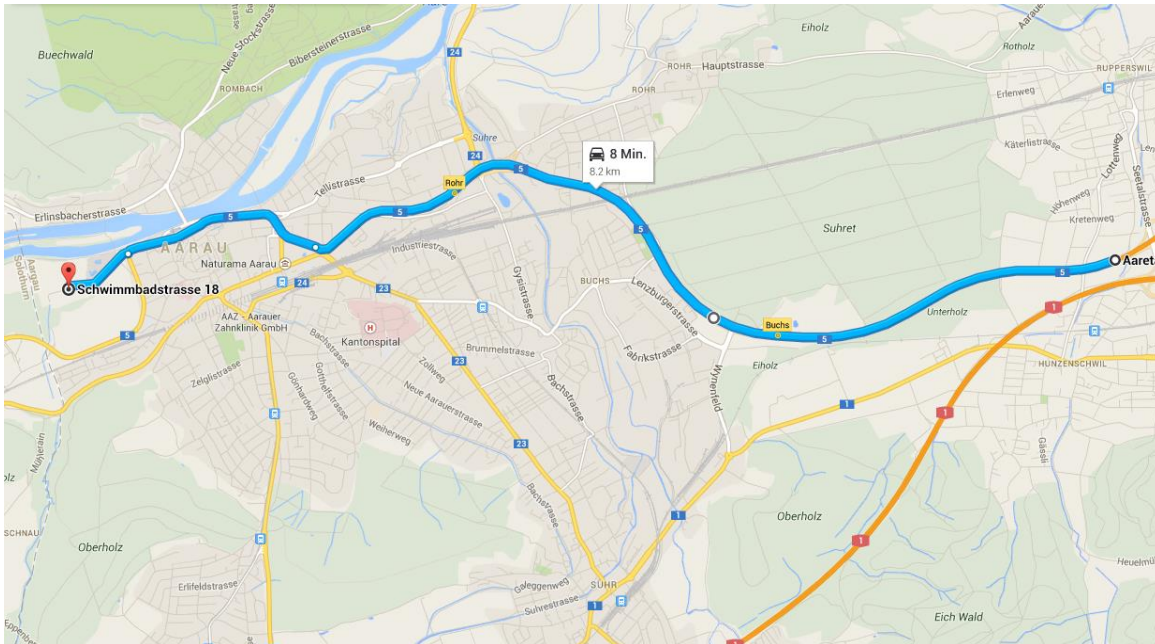

Zufahrtsplan

Navi:
Schwimmbadstrasse 18 (Schachen)
5000 Aarau AG
8°01'54"E / 47°23'25"N
E644'785 / N249'045

Von Autobahnausfahrt **Aarau Ost** auf kantonale Autobahn Richtung Aarau, am Ende der Autobahn links halten. An der grossen Kreuzung mit Ampel links einspuren und in den Tunnel fahren. Dann alles geradeaus und in der Linkskurve rechts abbiegen Richtung Schwimmbad. (Tunnel verpasst? – kein Problem, nächste Rechts und am Kreisel die 2. Ausfahrt nehmen)