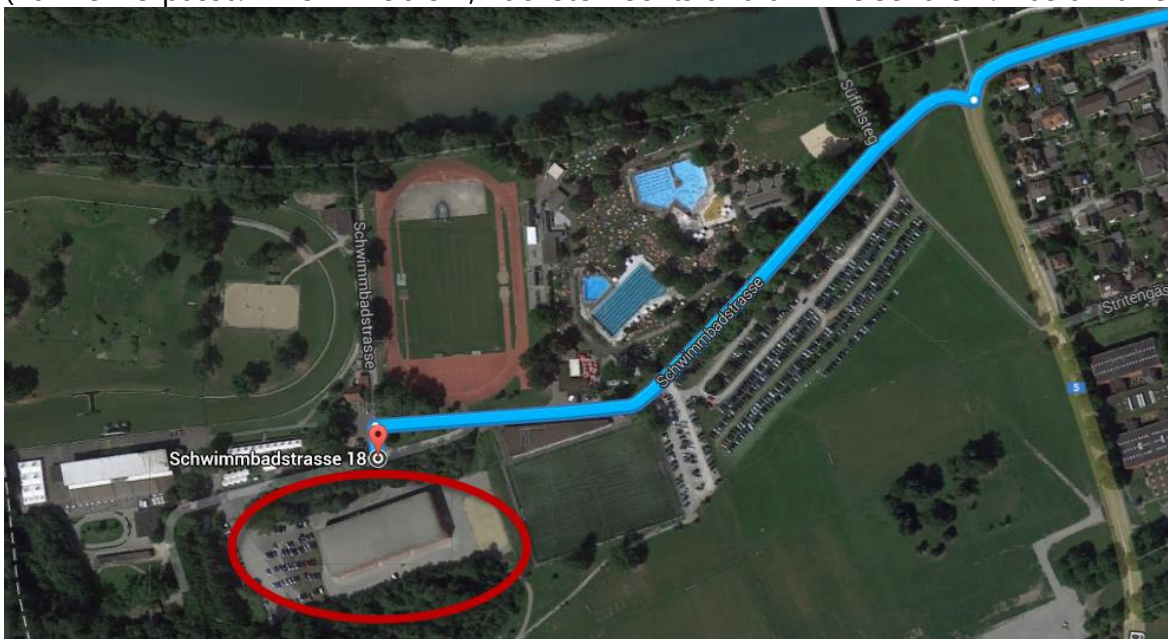

Zufahrtsplan

Navi:
Schwimmbadstrasse 18 (Schachen)
5000 Aarau AG
8°01'54"E / 47°23'25"N
E644'785 / N249'045

Von Autobahnausfahrt **Aarau Ost** auf kantonale Autobahn Richtung Aarau, am Ende der Autobahn links halten. An der grossen Kreuzung mit Ampel links einspuren und in den Tunnel fahren. Dann alles geradeaus und in der Linkskurve rechts abbiegen Richtung Schwimmbad. (Tunnel verpasst? – kein Problem, nächste Rechts und am Kreisel die 2. Ausfahrt nehmen)